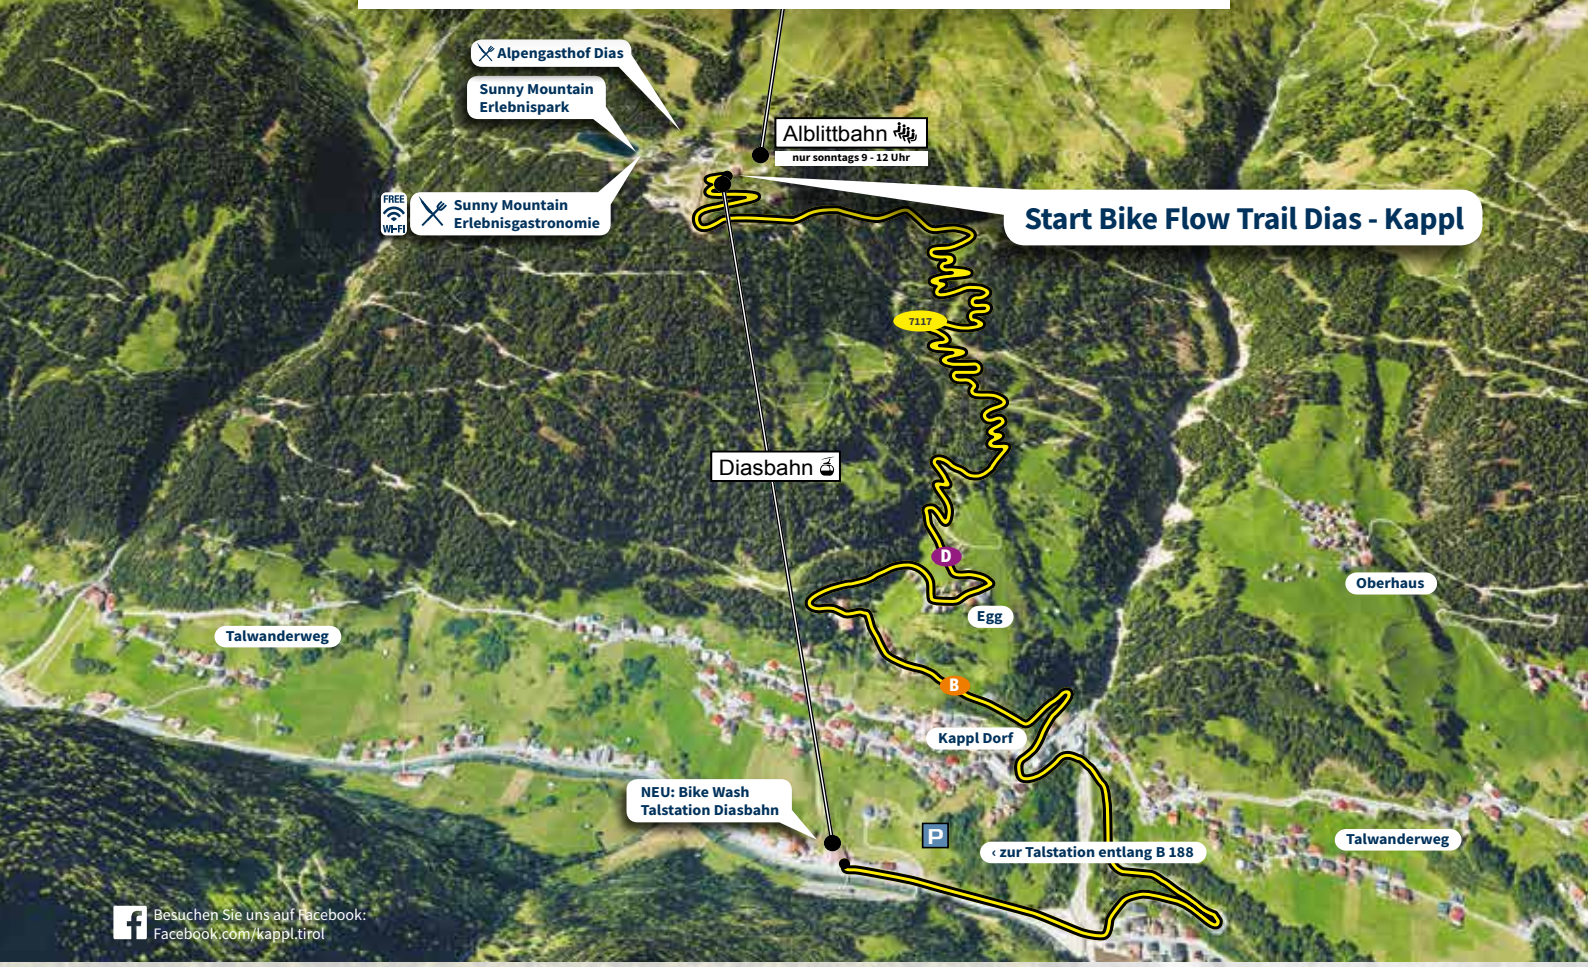

# SUNNY MOUNTAIN BIKE FLOW TRAIL DIAS - KAPPL

SINGLETRAIL - SCHWIERIGKEITSGRAD BLAU

Alpengasthof Dias

Sunny Mountain Erlebnispark

FREE Wi-Fi

Sunny Mountain Erlebnisgastronomie

Abblittbahn  
nur sonntags 9 - 12 Uhr

Start Bike Flow Trail Dias - Kappl

Diasbahn

Talwanderweg

Oberhaus

Egg

Kappl Dorf

Talwanderweg

NEU: Bike Wash  
Talstation Diasbahn