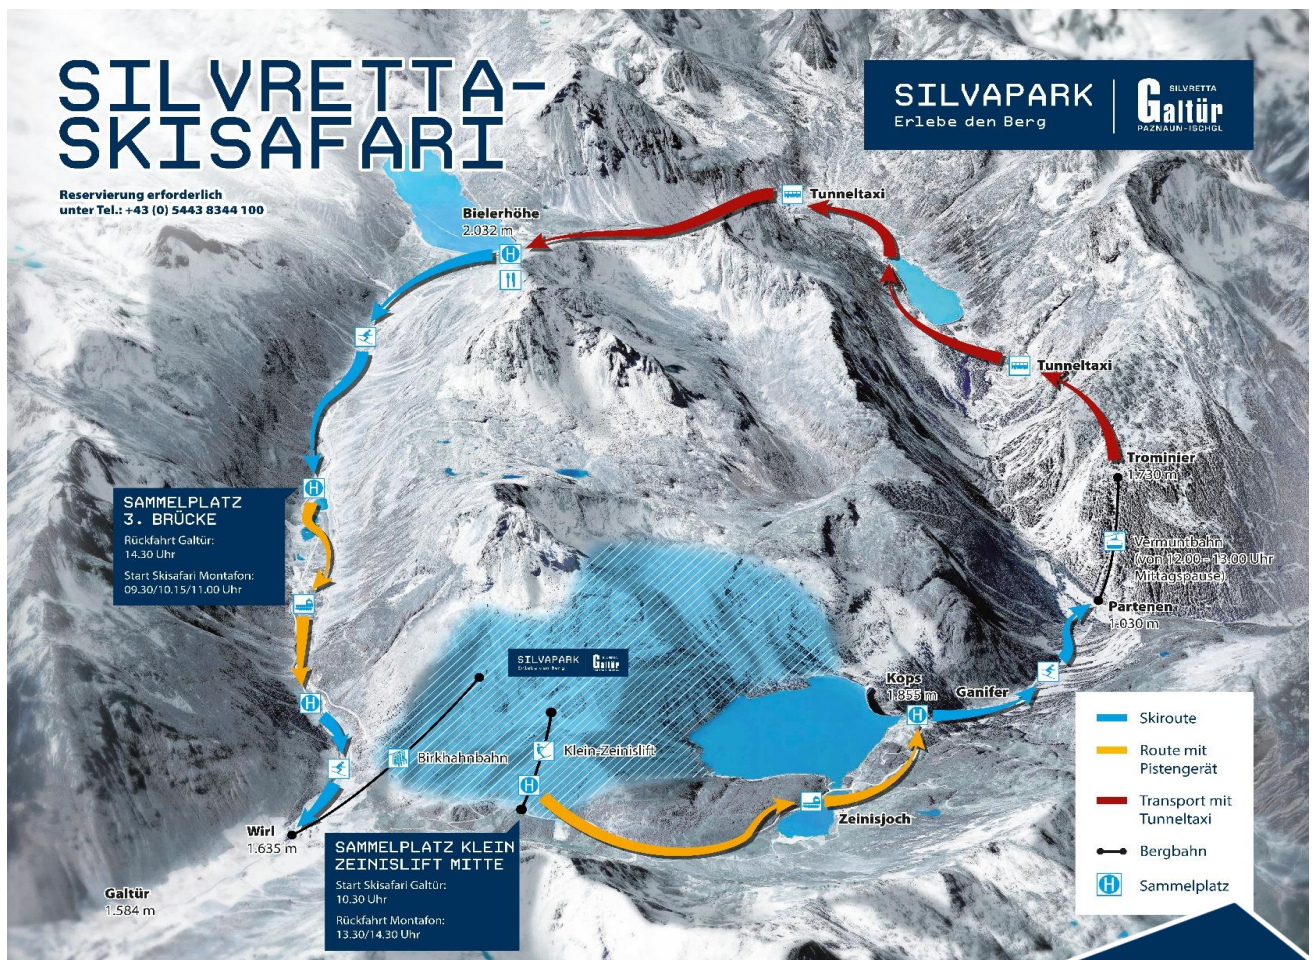

# Silvretta Skisafari

Winter 2024 / 2025

## Erleben Sie die "wilde" Schönheit unserer Berge

Vom Silvapark aus fährt ein Pistenbully zum Zeinisjoch. Auf einer variantenreichen Skiroute über das „Ganifer“ erreicht man Partenen. Auffahrt mit der Vermuntbahn bis Tromnier, Weiterfahrt mit Tunnelbussen bis zur Bielerhöhe. Nach einer kurzen Abfahrt fährt ein Pistenbully wieder nach Galtür/Wirl.

Bei entsprechender Wetter- und Lawinensituation, ist die Skisafari täglich machbar.

Skisafarikarte	Erwachsene	Kinder 8 - 18 Jahre	Senioren 65 +
mit gültigen Skipass	27,50	17,00	27,00
ohne gültigen Skipass	56,00	33,00	54,00